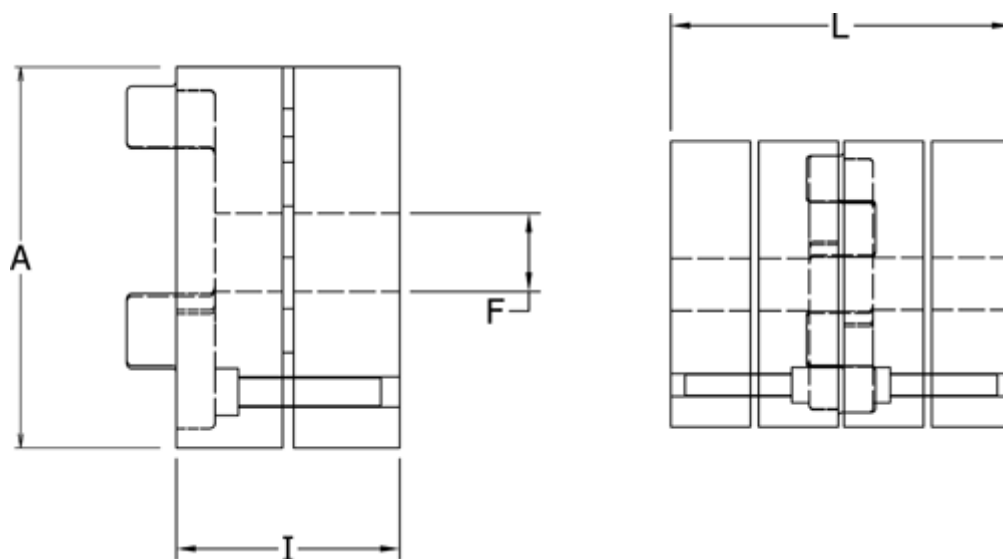

Varenummer: 3335038A032  
Beskrivelse: Spændenav Klonex ES 38/45  
ALU Aluminium, Boring 32H7 mm

## Mål

A = 80  
F = 32  
I = 45.0  
L = 114  
t = M6